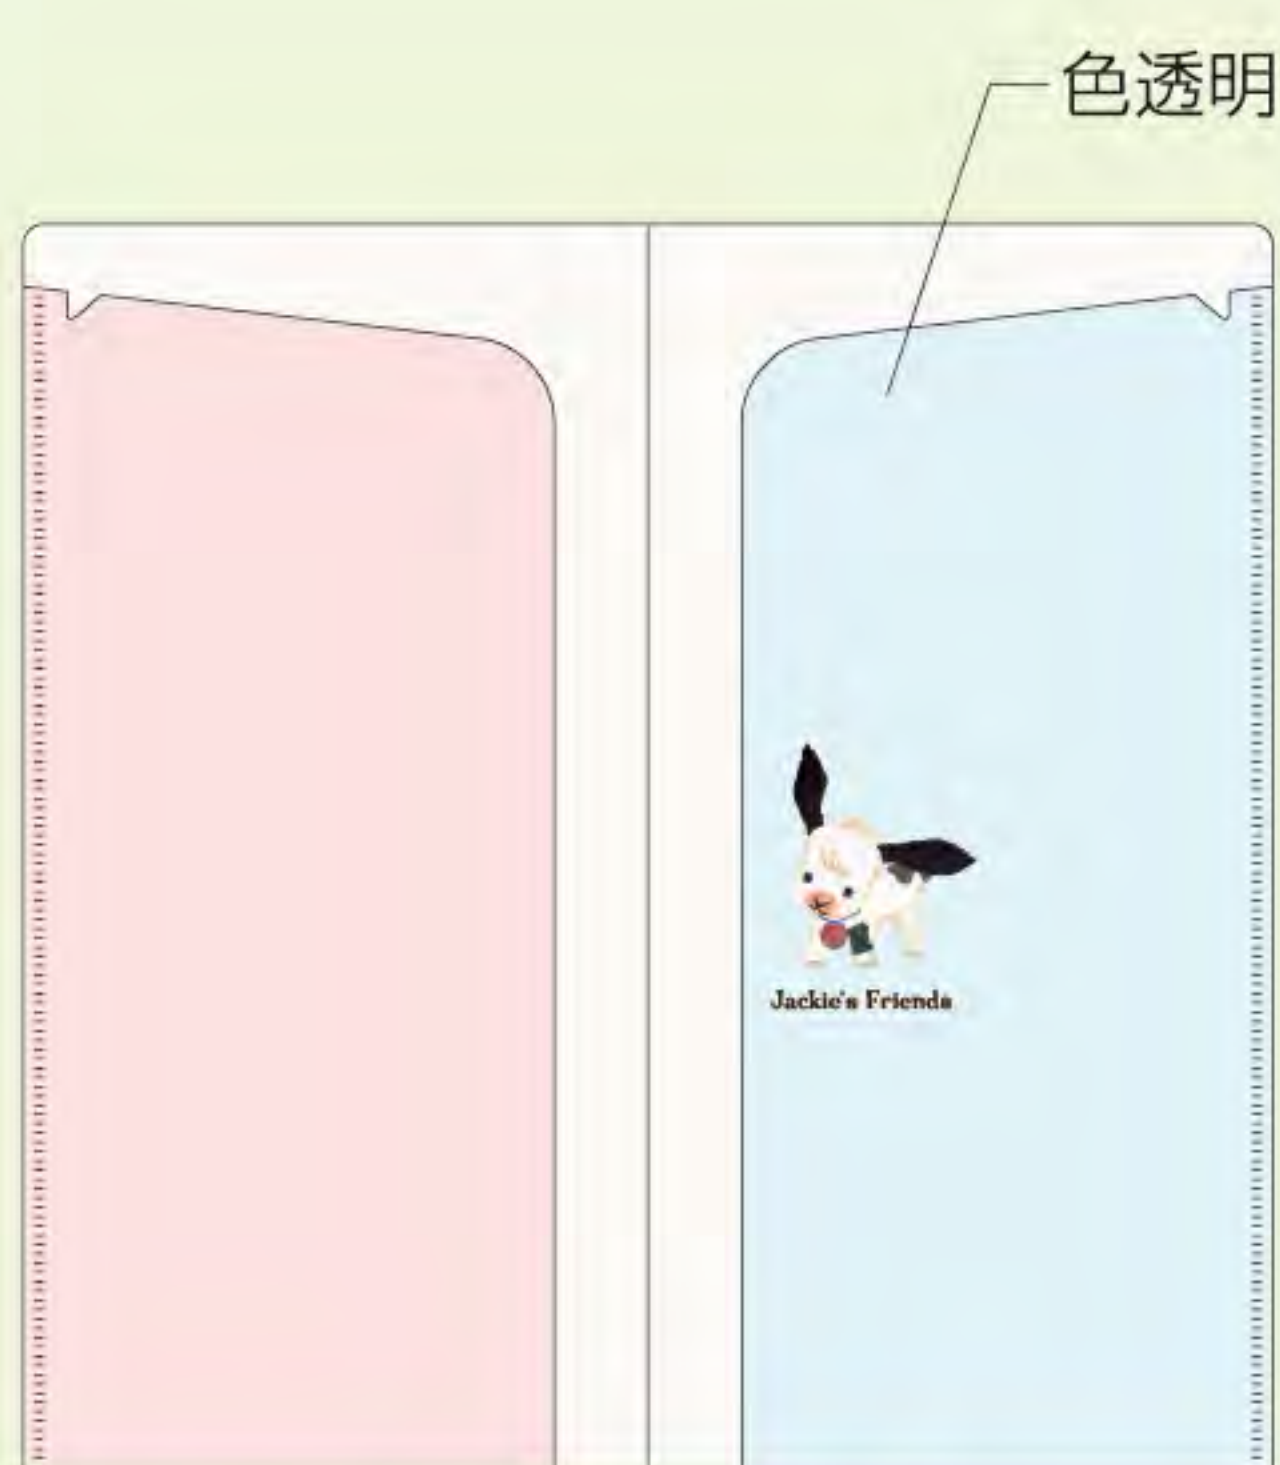

the bears' school 2017 SUMMER

STATIONERY

8月1日 発売予定

マスキングテープ

出荷単位：10

280円(本体価格) テープ幅15mm×長さ5m ●Made in Japan

N17KMSTW

4 937122 808008

300円(本体価格) 100×200・ダブルポケット・PP ●Made in Japan

色透明

N17KTHM

4 937122 808046

透明

N17KTHC

4 937122 808053

ダブルポケットタイプで
チケットやレシート、
領収書などの整理に便利!