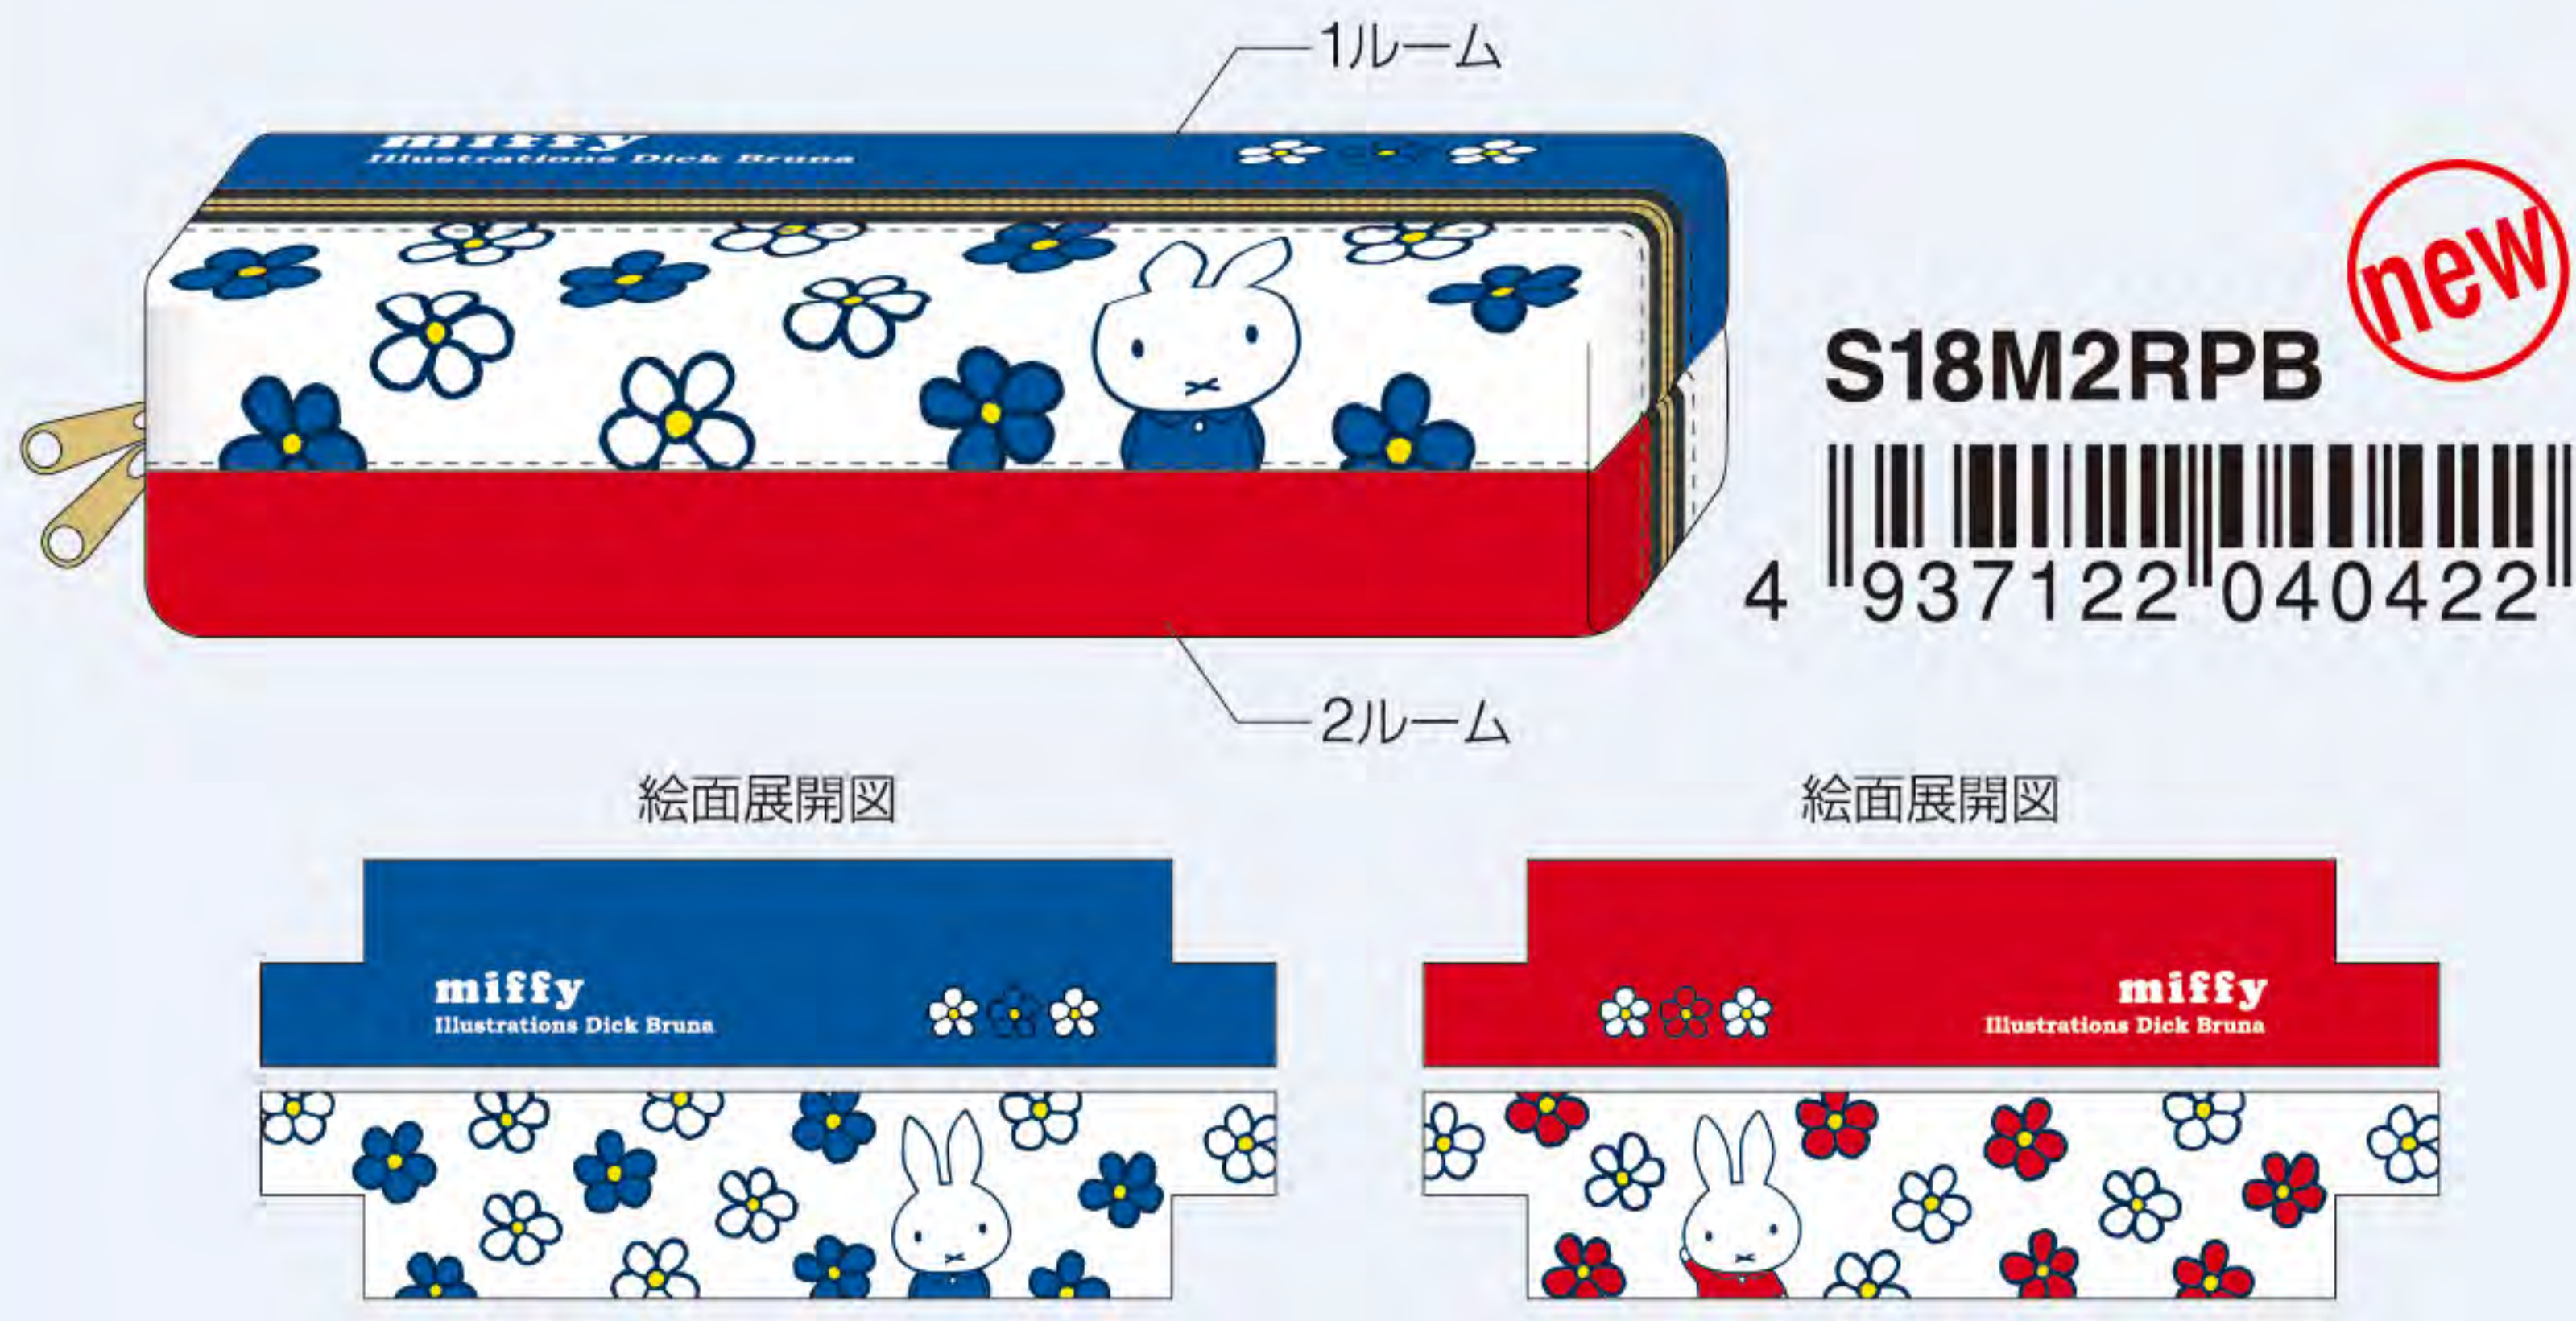

# POUCH

12月21日 発売予定

## 2ルーム ペンポーチ

出荷単位：3

1,300円(本体価格) 約195×50×65 ポリエステル100% ●フック対応袋入り ●Made in China

真ん中に仕切りがある2ルームタイプ。  
ペンや小物を分けたり便利に収納できます♪